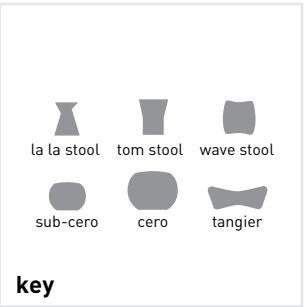

rotomoulded

ro

schiaavello
materials + colour palette

la la stool | tom stool | wave stool | sub-cero | cero | tangier | la la stool | tom stool | wave stool | sub-cero | cero | tangier | la la stool | tom stool | wave stool | sub-cero | cero | tangier | la la stool | tom stool | wave stool | sub-cero